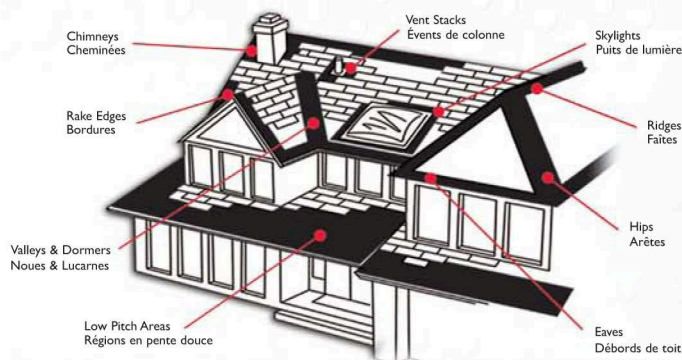

## Standard Ice & Water Protector Protecteur standard contre l'eau et la glace

**“Invisible”  
protection that  
helps prevent  
roof leaks.**

**IKO ProTecto Standard Ice & Water Protector** is an economical modified bitumen roll roofing product with a self-adhesive backing protected by a silicone-treated release sheet, which is easily removed during installation.

- Helps prevent water leakage due to ice dams and wind-driven rain
- Improved flexibility for superior performance
- Slip-resistant surface for safe application
- Tear-resistant membrane
- Self-adhesive for watertight sealing
- Self-sealing around roofing nails
- Meets most building code requirements

**Une protection  
«invisible» qui  
aide à prévenir  
les fuites.**

**Le protecteur standard contre l'eau et la glace ProTecto de IKO** est un produit économique de bitume modifié en rouleau dont l'endos autoadhésif est protégé d'un papier traité au silicone facile à enlever durant l'installation.

- Aide à prévenir les fuites causées par l'amoncellement de glace et la pluie balayée par le vent
- Élasticité améliorée témoignant d'une performance supérieure
- Surface antidérapante favorisant la sécurité durant l'installation
- Membrane résistante aux déchirures
- Autoadhésif permettant l'imperméabilisation recherchée
- Autocollant autour des clous à toiture
- Satisfait la plupart des exigences des codes du bâtiment